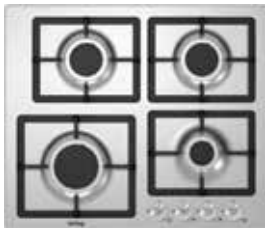

HG 697 CX

Газовая варочная поверхность

- Газ-контроль каждой конфорки
- Автоматический электроподжиг
- 4 высокоэффективные газовые конфорки
- Металлические поворотные регуляторы
- Чугунные держатели для посуды
- Адаптер для кофейника
- 4 газовые конфорки:
  Конфорки дальние: 1.75 кВт / 1.75 кВт
  Конфорки ближние: 3 кВт / 1 кВт

Серия: Crystal	Размеры прибора (ВхШхГ):
Цвет поверхности: нержавеющая сталь	54x590x510 мм
Ширина: 60 см