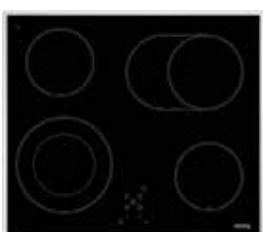

НК 62051 X

Независимая стеклокерамическая варочная поверхность

- Сенсорное управление TOUCH CONTROL
- Дисплей для каждой зоны нагрева
- Таймер отключения для каждой зоны
- Функция «Защита детей»
- Функция блокировки выбранного режима
- Автоматическое отключение
- Индикация остаточного тепла
- Варочные зоны/конфорки: 4 зоны нагрева:
  Конфорки дальние: 145 мм – 1.2 кВт / 170; 265 мм – 1.7x2.2 кВт
  Конфорки ближние: 210 мм; 120 мм – 2.1 кВт / 145 мм – 1.2 кВт

Дизайн рамки: нержавеющей стали
Цвет: черная стеклокерамика
Ширина: 60 см
Тип зон нагрева: Hiilight
Зоны расширения:
круглая двойная, овальная

Размеры прибора (ВхШхГ):
50x580x510 мм
Мощность подключения (кВт): 6.7 кВт