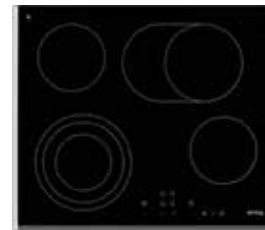

НК 6305 ВХ

Независимая стеклокерамическая варочная поверхность

- Сенсорное управление TOUCH CONTROL
- Дисплей для каждой зоны нагрева
- Таймер отключения для каждой зоны
- Функция Stop&Go и функция поддержания тепла
- Функция «Защита детей»
- Функция блокировки выбранного режима
- Автоматическое отключение
- Индикация остаточного тепла
- Варочные зоны/конфорки: 4 зоны нагрева:
  Конфорки дальние: 145 мм – 1.2 кВт / 170; 265 мм – 2.4 кВт
  Конфорки ближние: 210; 175; 120 мм – 2.3 кВт / 145 мм – 1.2 кВт

Дизайн рамки: скошенные края и нержавеющая сталь с двух сторон	Размеры прибора (ВхШхГ):
Цвет поверхности: черная стеклокерамика	55x600x510 мм
Ширина: 60 см	Мощность подключения (кВт): 7.1 кВт
Тип зон нагрева: Hiilight	
Зоны расширения: круглая тройная, овальная