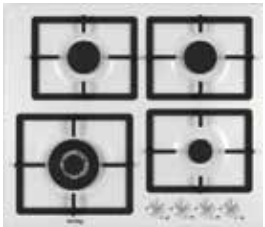

HG 697 CTW

Газовая варочная поверхность

- Газ-контроль каждой конфорки
- Автоматический электроподжиг
- 4 высокоэффективные газовые конфорки
- Сверхмощная конфорка WOK
- Металлические поворотные регуляторы
- Чугунные держатели для посуды
- Адаптер для кофейника, чугунная подставка для WOK
- 4 газовые конфорки:
  Конфорки дальние: 1.75 кВт / 1.75 кВт
  Конфорки ближние: сверхмощная конфорка WOK 3.5 кВт / 1 кВт

Серия: Crystal	Размеры прибора (ВхШхГ):
Цвет поверхности: белый	54x590x510 мм
Ширина: 60 см