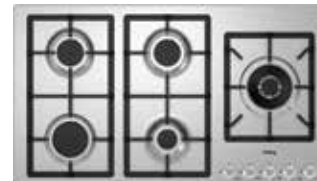

Серия: «Газ на стекле»	Размеры прибора (ВхШхГ):
Цвет поверхности: черное стекло	56x320x520 мм
Ширина: 30 см	

HG 997 CTX

Газовая варочная поверхность

- Газ-контроль каждой конфорки
- Автоматический электроподжиг
- 5 высокоэффективных газовых конфорок
- Сверхмощная конфорка WOK
- Металлические поворотные регуляторы
- Чугунные держатели для посуды
- Адаптер для кофейника, чугунная подставка для WOK
- 5 газовых конфорок:
Конфорки дальние: 1.75 кВт / 1.75 кВт
Конфорка правая центральная:
сверхмощная конфорка WOK 4 кВт
Конфорки ближние: 3 кВт / 1 кВт