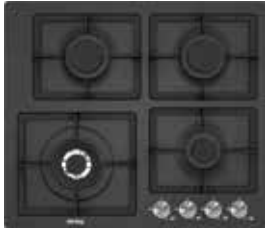

HG 697 CTN

Газовая варочная поверхность

- Газ-контроль каждой конфорки
- Автоматический электроподжиг
- 4 высокоэффективные газовые конфорки
- Сверхмощная конфорка WOK
- Металлические поворотные регуляторы
- Чугунные держатели для посуды
- Адаптер для кофейника, чугунная подставка для WOK
- 4 газовые конфорки:
  Конфорки дальние: 1.75 кВт / 1.75 кВт
  Конфорки ближние: сверхмощная конфорка WOK 3.5 кВт / 1 кВт

Серия: Crystal	Размеры прибора (ВхШхГ):
Цвет поверхности: черный	54x590x510 мм
Ширина: 60 см