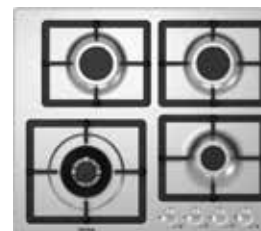

HG 697 CTX

Газовая варочная поверхность

- Газ-контроль каждой конфорки
- Автоматический электроподжиг
- 4 высокоэффективные газовые конфорки
- Сверхмощная конфорка WOK
- Металлические поворотные регуляторы
- Чугунные держатели для посуды
- Адаптер для кофейника, чугунная подставка для WOK
- 4 газовые конфорки:
  Конфорки дальние: 1.75 кВт / 1.75 кВт
  Конфорки ближние: сверхмощная конфорка WOK 3.5 кВт / 1 кВт

Серия: Crystal	Размеры прибора (ВхШхГ):
Цвет поверхности: нержавеющая сталь	54x590x510 мм
Ширина: 60 см