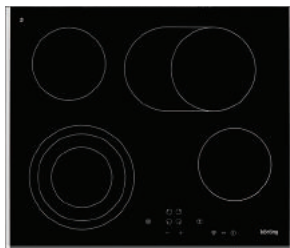

НК 6305 В/ВХ/Х

Независимая стеклокерамическая варочная поверхность

- Сенсорное управление TOUCH CONTROL
- Дисплей для каждой зоны нагрева
- Таймер отключения для каждой зоны
- Функция Stop&Go + Функция поддержания тепла
- Функция «Защита детей»
- Функция блокировки выбранного режима
- Автоматическое отключение + Индикация остаточного тепла
- Скребок для чистки стеклокерамической поверхности
- Варочные зоны/конфорки: 4 зоны нагрева:
  Конфорки дальние: 145 мм – 1,2 кВт / 170; 265 мм – 2,2 кВт
  Конфорки ближние: 210; 175; 120 мм – 2,1 кВт / 145 мм – 1,2 кВт

Дизайн рамки: скошенные края (В) / скошенные края + рамка из нержавеющей стали (ВХ) / рамка из нержавеющей стали (Х)	Зоны расширения: круглая тройная, овальная
Цвет поверхности: черная стеклокерамика	Размеры прибора (ВхШхГ): 50х600х510 мм
Ширина: 60 см	Размер ниши для встраивания (ШхГ): 560х490 мм
Тип зон нагрева: Hiilight	Мощность подключения (кВт): 7,1 кВт