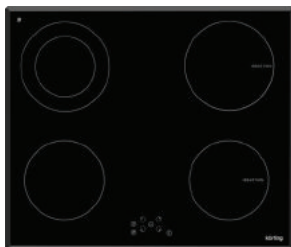

HI 6203 B

Независимая стеклокерамическая варочная поверхность со смешанным типом нагрева

- Сенсорное управление TOUCH CONTROL
- Дисплей для каждой зоны нагрева
- Таймер отключения для каждой зоны
- Функция «Защита детей»
- Режим Booster на одной зоне
- Функция блокировки выбранного режима
- Автоматическое отключение
- Индикация остаточного тепла
- Скребок для чистки стеклокерамической поверхности
- Варочные зоны/конфорки: 2 индукционные зоны нагрева / 2 зоны нагрева HiLight:
  Конфорки дальние: 180; 120 мм – 1,4 кВт / 180 мм – 1,7х2,3 кВт
  Конфорки ближние: 145 мм – 1,2 кВт / 145 мм – 1,2х1,4 кВт

Дизайн рамки: скошенные края
Цвет поверхности: черная стеклокерамика
Ширина: 60 см
Тип зон нагрева: MIX - HiLight / Индукция

Зоны расширения: круглая двойная
Размер прибора (ВхШхГ): 50x600x510 мм
Размер ниши для встраивания (ШхГ): 560x490 мм
Мощность подключения (кВт): 7,4