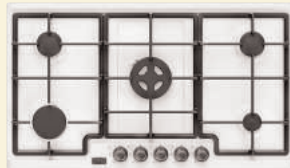

HG 9115 CTRI

Газовая варочная поверхность

- 5 высокоэффективных газовых конфорок
- Сверхмощная конфорка WOK
- Цельные регуляторы мощности из латуни
- Автоматический электроподжиг
- Газ-контроль каждой конфорки
- Чугунные держатели для посуды + Чугунная подставка WOK
- Адаптер для кофейника
- Металлический шильд

5 газовых конфорок:
Конфорки дальние: 1,75 кВт / 1,75 кВт
Конфорка центральная: сверхмощная конфорка WOK 3,8 кВт
Конфорки ближние: 3 кВт / 1 кВт

Серия: 1889
Цвет: античный белый
Цвет ручек: латунь
Ширина: 90 см

Размеры прибора
(ВхШхГ): 860x500 мм
Размер ниши для встраивания
(ШхГ): 50x835x475 мм