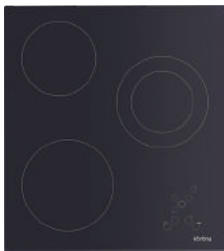

НК 42031 В

Независимая стеклокерамическая варочная поверхность

- Сенсорное управление TOUCH CONTROL
- Дисплей для каждой зоны нагрева
- Таймер отключения для каждой зоны
- Функция "Защита детей"
- Функция блокировки выбранного режима
- Автоматическое отключение
- Индикация остаточного тепла
- Скребок для чистки стеклокерамической поверхности
- Варочные зоны/конфорки: 3 зоны нагрева:
  Конфорки дальние: 145 мм – 1,2 кВт / 170; 265 мм – 2,4 кВт
  Конфорки ближние: 210; 175; 120 мм – 2,3 кВт / 145 мм – 1,2 кВт

Дизайн рамки: скошенные края
Цвет: черная стеклокерамика
Ширина: 45 см
Тип зон нагрева: Hiilight
Тип зон расширения: круглая двойная

Зоны расширения: круглая двойная
Размеры прибора (ВхШхГ): 50x450x510 мм
Размер ниши для встраивания (ШхГ): 430x490 мм
Мощность подключения (кВт): 4,7