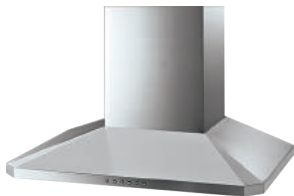

КНС 6951 X

Кухонная вытяжка

- Электронное управление
- Таймер
- Турбина
- Функция Clean Air
- Режим Booster
- Индикация загрязнения фильтров
- 2 галогеновые лампы освещения: 20 Вт
- Алюминиевые жировые фильтры
- В комплекте: телескопическая труба из нержавеющей стали
- Угольный фильтр KIT0264, доп. аксессуар (приобретается отдельно)

Тип монтажа: настенный монтаж
Ширина: 60 см
Цвет: нержавеющая сталь
Мощность (м3/ч): 950
Мощность подключения: 250 Вт
Количество режимов: 4

Уровень шума: 61 дБ
Размеры прибора (ВхШхГ):
700-1165х600х500 мм
Диаметр выходного отверстия,
(мм): 150/120