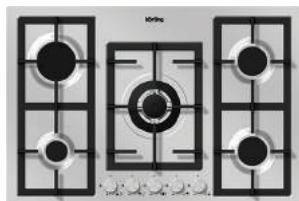

HG 795 CTX

Газовая варочная поверхность

- Газ-контроль каждой конфорки
- Автоматический электроподжиг
- 5 высокоэффективных газовых конфорок
- Сверхмощная конфорка WOK
- Металлические поворотные регуляторы
- Чугунные держатели для посуды
- Чугунная подставка для WOK
- 5 газовых конфорок:
  Конфорки дальние: 3 кВт / 1,75 кВт
  Конфорка центральная: сверхмощная конфорка WOK 3,8 кВт
  Конфорки ближние: 1,75 кВт / 1 кВт

Серия: Crystal
Цвет поверхности: нержавеющая сталь
Ширина: 75 см

Размеры прибора (ВхШхГ): 35x740x590 мм
Размер ниши для встраивания (ШхГ): 560x480 мм