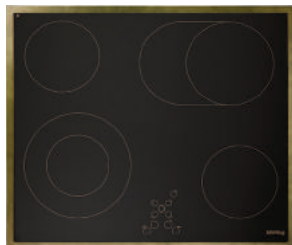

HK 6205 RN

Независимая стеклокерамическая варочная поверхность

- Сенсорное управление TOUCH CONTROL
- Дисплей для каждой зоны нагрева
- Таймер отключения для каждой зоны
- Функция «Защита детей»
- Функция блокировки выбранного режима
- Автоматическое отключение
- Индикация остаточного тепла
- Скребок для чистки стеклокерамической поверхности
- Варочные зоны/конфорки: 4 зоны нагрева:
  Конфорки дальние: 145 мм – 1,2 кВт / 170; 265 мм – 1,4x2,2 кВт
  Конфорки ближние: 210; 120 мм – 2,1x0,7 кВт / 145 мм – 1,2 кВт

Дизайн рамки: металлическая, цвет бронза
Цвет поверхности: черная стеклокерамика
Ширина: 60 см
Тип зон нагрева: Hiilight

Зоны расширения: круглая двойная, овальная
Размеры прибора (ВхШхГ): 62x580x510 мм
Размер ниши для встраивания (ШхГ): 560x490 мм
Мощность подключения (кВт): 6,7 кВт