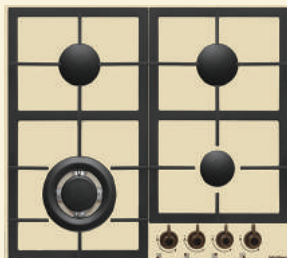

HG 665 CTRB

Газовая варочная поверхность

- 4 высокоэффективные газовые конфорки
- Сверхмощная конфорка WOK
- Передние поворотные регуляторы мощности нагрева
- Автоматический электроподжиг
- Газ-контроль каждой конфорки
- Чугунные держатели для посуды
- Чугунная подставка WOK, адаптер для кофейника
- 4 газовые конфорки:

Конфорки дальние: 1,75 кВт / 1,75 кВт

Конфорки ближние: сверхмощная конфорка WOK 3,8 кВт / 1,05 кВт

Серия: Calabria (Калабрия)

Цвет: слоновая кость

Цвет ручек: бронза

Ширина: 60 см

Размеры прибора

(ВхШхГ): 30x594x510 мм

Размер ниши для встраивания

(ШхГ): 560x480 мм