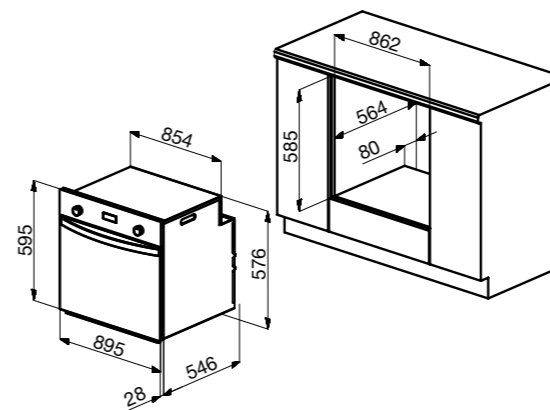

Духовые шкафы

OKB 5809 CSX PRO