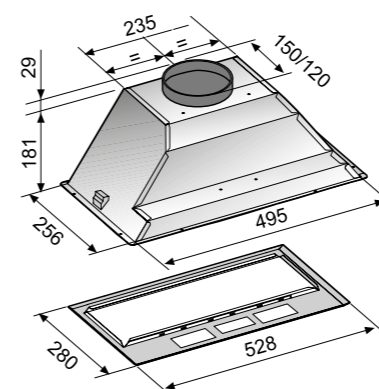

Кухонные вытяжки

Кухонные вытяжки