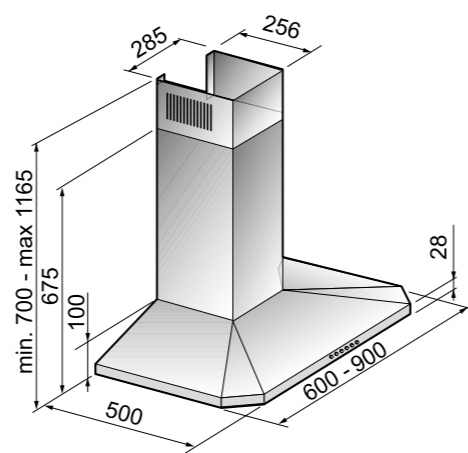

KHC 6750 X

KHC 9951 X
KHC 6951 X