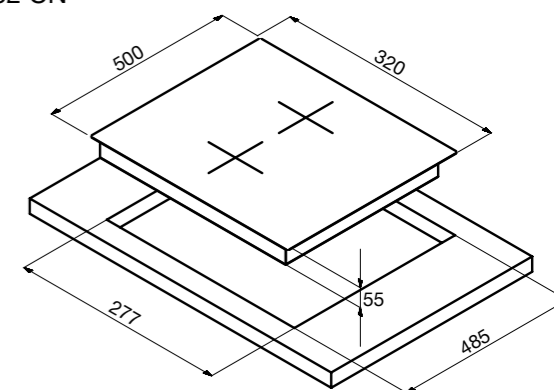

HGG 385 CTN
HGG 382 CN