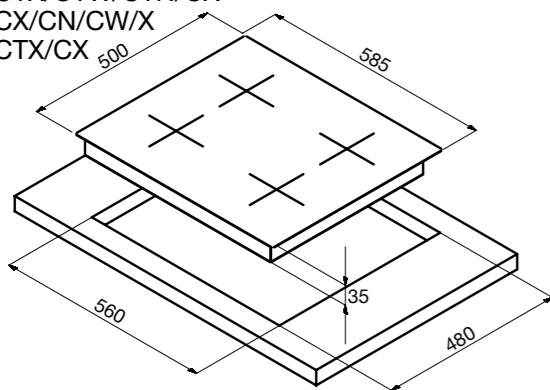

Варочные поверхности

HG 630 CTX/CTN PRO
HG 695 CTX/CTW/CTN/CX
HG 675 CX/CN/CW/X
HG 685 CTX/CX

HG 985 CTX

Специальная серия «1889»

OKB 1082 CRN/CRR/CRI/CRC/CRA
OGG 1052 CRN/CRR/CRI/CRC
OEG 1052 CRN/CRC/CRI

HG 7115 CTRN/CTRR/CTRI/CTRC