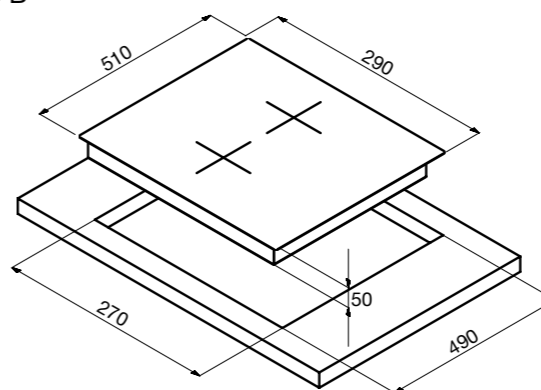

HI 3200 B
HK 3203 B