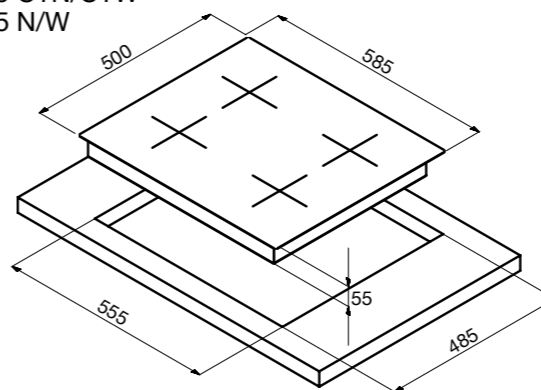

HGG 695 CTAN
HGG 685 CTN/CTW
HGG 645 N/W