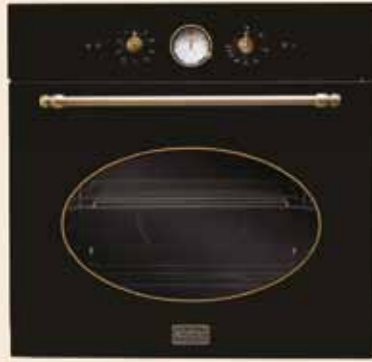

Мультифункциональный независимый электрический духовой шкаф

OKB 482 CRSN

Серия: Provence (Прованс)
Цвет: матовый черный
Цвет ручек: бронза
Объем: освещаемая камера духового шкафа объемом 60 литров

- Механическое управление
- Аналоговые часы
- 8 режимов нагрева
- Электронный таймер отключения и отложенного старта
- Двухуровневые полностью выдвигающиеся телескопические направляющие противней
- Дверца духового шкафа с тройным остеклением
- Полностью стеклянная внутренняя поверхность дверцы духовки
- Система автоматического охлаждения
- Автоматическое отключение
- Кислотостойкая эмаль легкой очистки
- Каталитическая очистка
- Металлический шильд