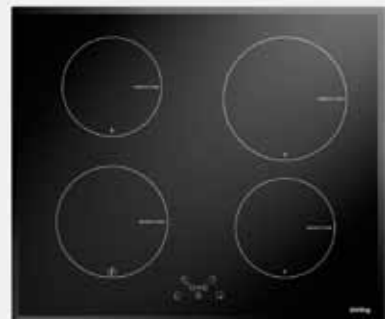

Независимая индукционная стеклокерамическая варочная поверхность

HI 6405 B

- Зоны нагрева: Induction
- Сенсорное управление TOUCH CONTROL
- Дисплей для каждой зоны нагрева
- Таймер отключения для каждой зоны
- Функция «Защита детей»
- Функция блокировки выбранного режима
- Автоматическое отключение
- Индикация остаточного тепла
- Режим Booster
- Режим Super Booster

Дизайн рамки: скошенные края
Цвет поверхности: черная стеклокерамика
Ширина: 60 см