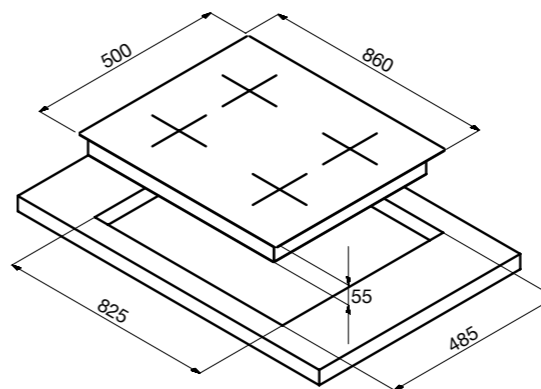

HGG 985 CTN/CTW