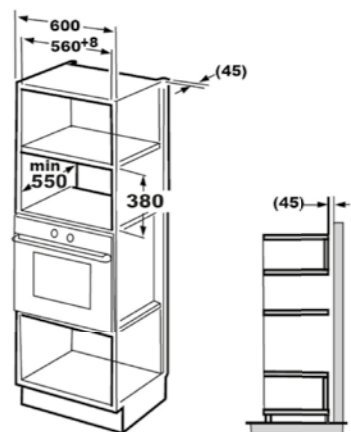

Духовые шкафы

OGG 771 CFX/CFN/CFW
OEG 771 CFX/CFN
OGG 540 CFX

Микроволновые печи

KMI 925 CX

KMI 825 XN

KMI 720 X

Варочные поверхности

HI 6450 RI/BGR
HI 6400 BCH
HK 6205 BW/RI/RN

HI 6405 B
HI 6203 B
HK 6305 B/X/BX
HK 6355 X
HK 6203 X

Варочные поверхности

HI 6402 X
HK 6002 X

HK 4103 BX

HI 3200 B
HK 3203 B

HGG 385 CTN
HGG 382 CN

HGG 985 CTN/CTW

HGG 785 CTN/CTW

HGG 695 CTAN
HGG 685 CTN/CTW
HGG 645 N/W

HG 930 CTX PRO
HG 995 CTX