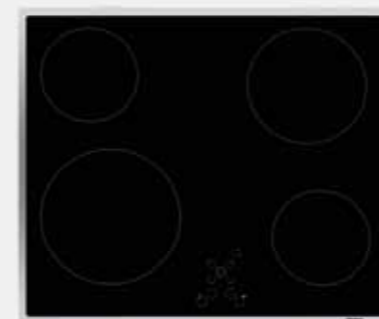

Независимая стеклокерамическая варочная поверхность НК 6002 X

- Зоны нагрева: Hilight
- Сенсорное управление TOUCH CONTROL
- Дисплей для каждой зоны нагрева
- Таймер отключения для каждой зоны
- Функция «Защита детей»
- Функция блокировки выбранного режима
- Автоматическое отключение
- Индикация остаточного тепла

Дизайн рамки: нержавеющая сталь
Цвет поверхности: черная стеклокерамика
Ширина: 60 см