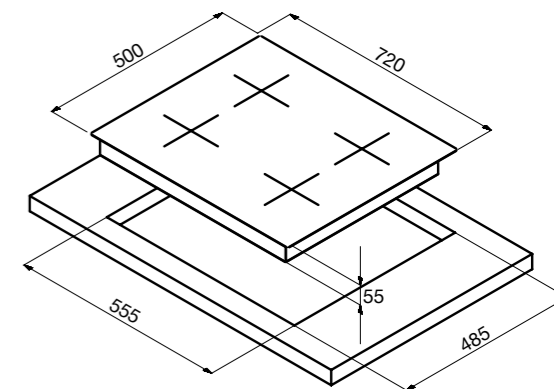

HGG 785 CTN/CTW