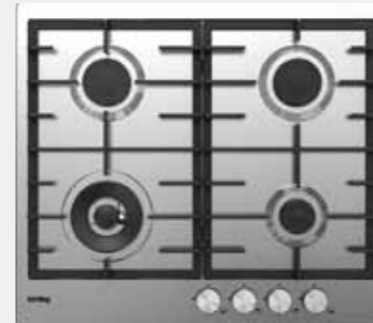

Газовая варочная поверхность

HG 630 CTX PRO

- 4 высокоэффективные газовые конфорки
- Сверхмощная конфорка WOK
- Металлические передние поворотные регуляторы мощности нагрева
- Автоматический электроподжиг
- Газ-контроль каждой конфорки
- Чугунные держатели для посуды

Серия: Steel Pro
Цвет поверхности: нержавеющая сталь
Ширина: 60 см