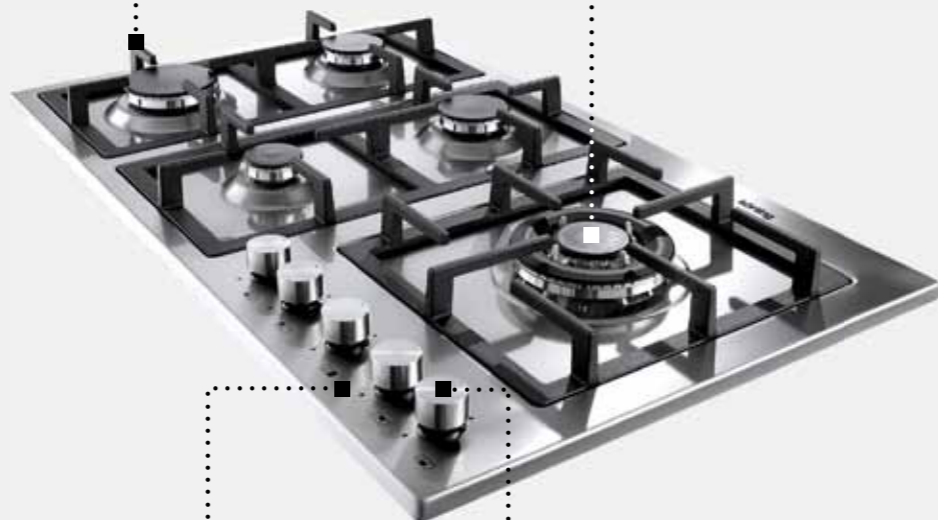

Электроподжиг

Система электро-поджига пламени полностью заменяет спички и другие способы розжига. Достаточно просто нажать на регулятор и пламя загорится автоматически.

Металлические поворотные регуляторы

Поворотные регуляторы большинства газовых варочных поверхностей выполнены из металла.