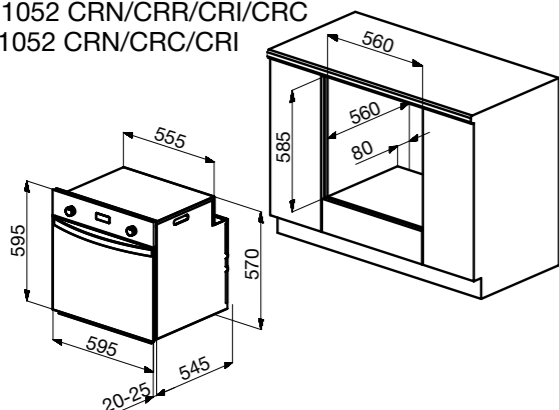

Варочные поверхности

HG 630 CTX/CTN PRO
HG 695 CTX/CTW/CTN/CX
HG 675 CX/CN/CW/X
HG 685 CTX/CX

HG 985 CTX

Специальная серия «1889»

OKB 1082 CRN/CRR/CRI/CRC/CRA
OGG 1052 CRN/CRR/CRI/CRC
OEG 1052 CRN/CRC/CRI

HG 7115 CTRN/CTRR/CTRI/CTRC

HG 6115 CTRA/CTRN/
CTRR/CTRI/CTRC

Специальная серия «Retro»

OKB 482 CRSI/CRSB/CRSN/CRSC

HG 630 CTSI/CTSB/CTSN/CTSC

Специальная серия «Retro»

OKB 471 CNRI/CNRN/CNRC/CGRI/CGRN

HG 655 CTRI/CTRN/CTRC/CTGRI/CTGRN

OKB 4604 CGRN/CRI/CRN/CRC

HG 455 CTGRN/CTRI/CTRN/CTRC

OGG 742 CRSN/CRSI

KHC 6740 RN/RB Wood

KHC 6930 RN/RI/RC

KHC 6740 RN/RB/RI