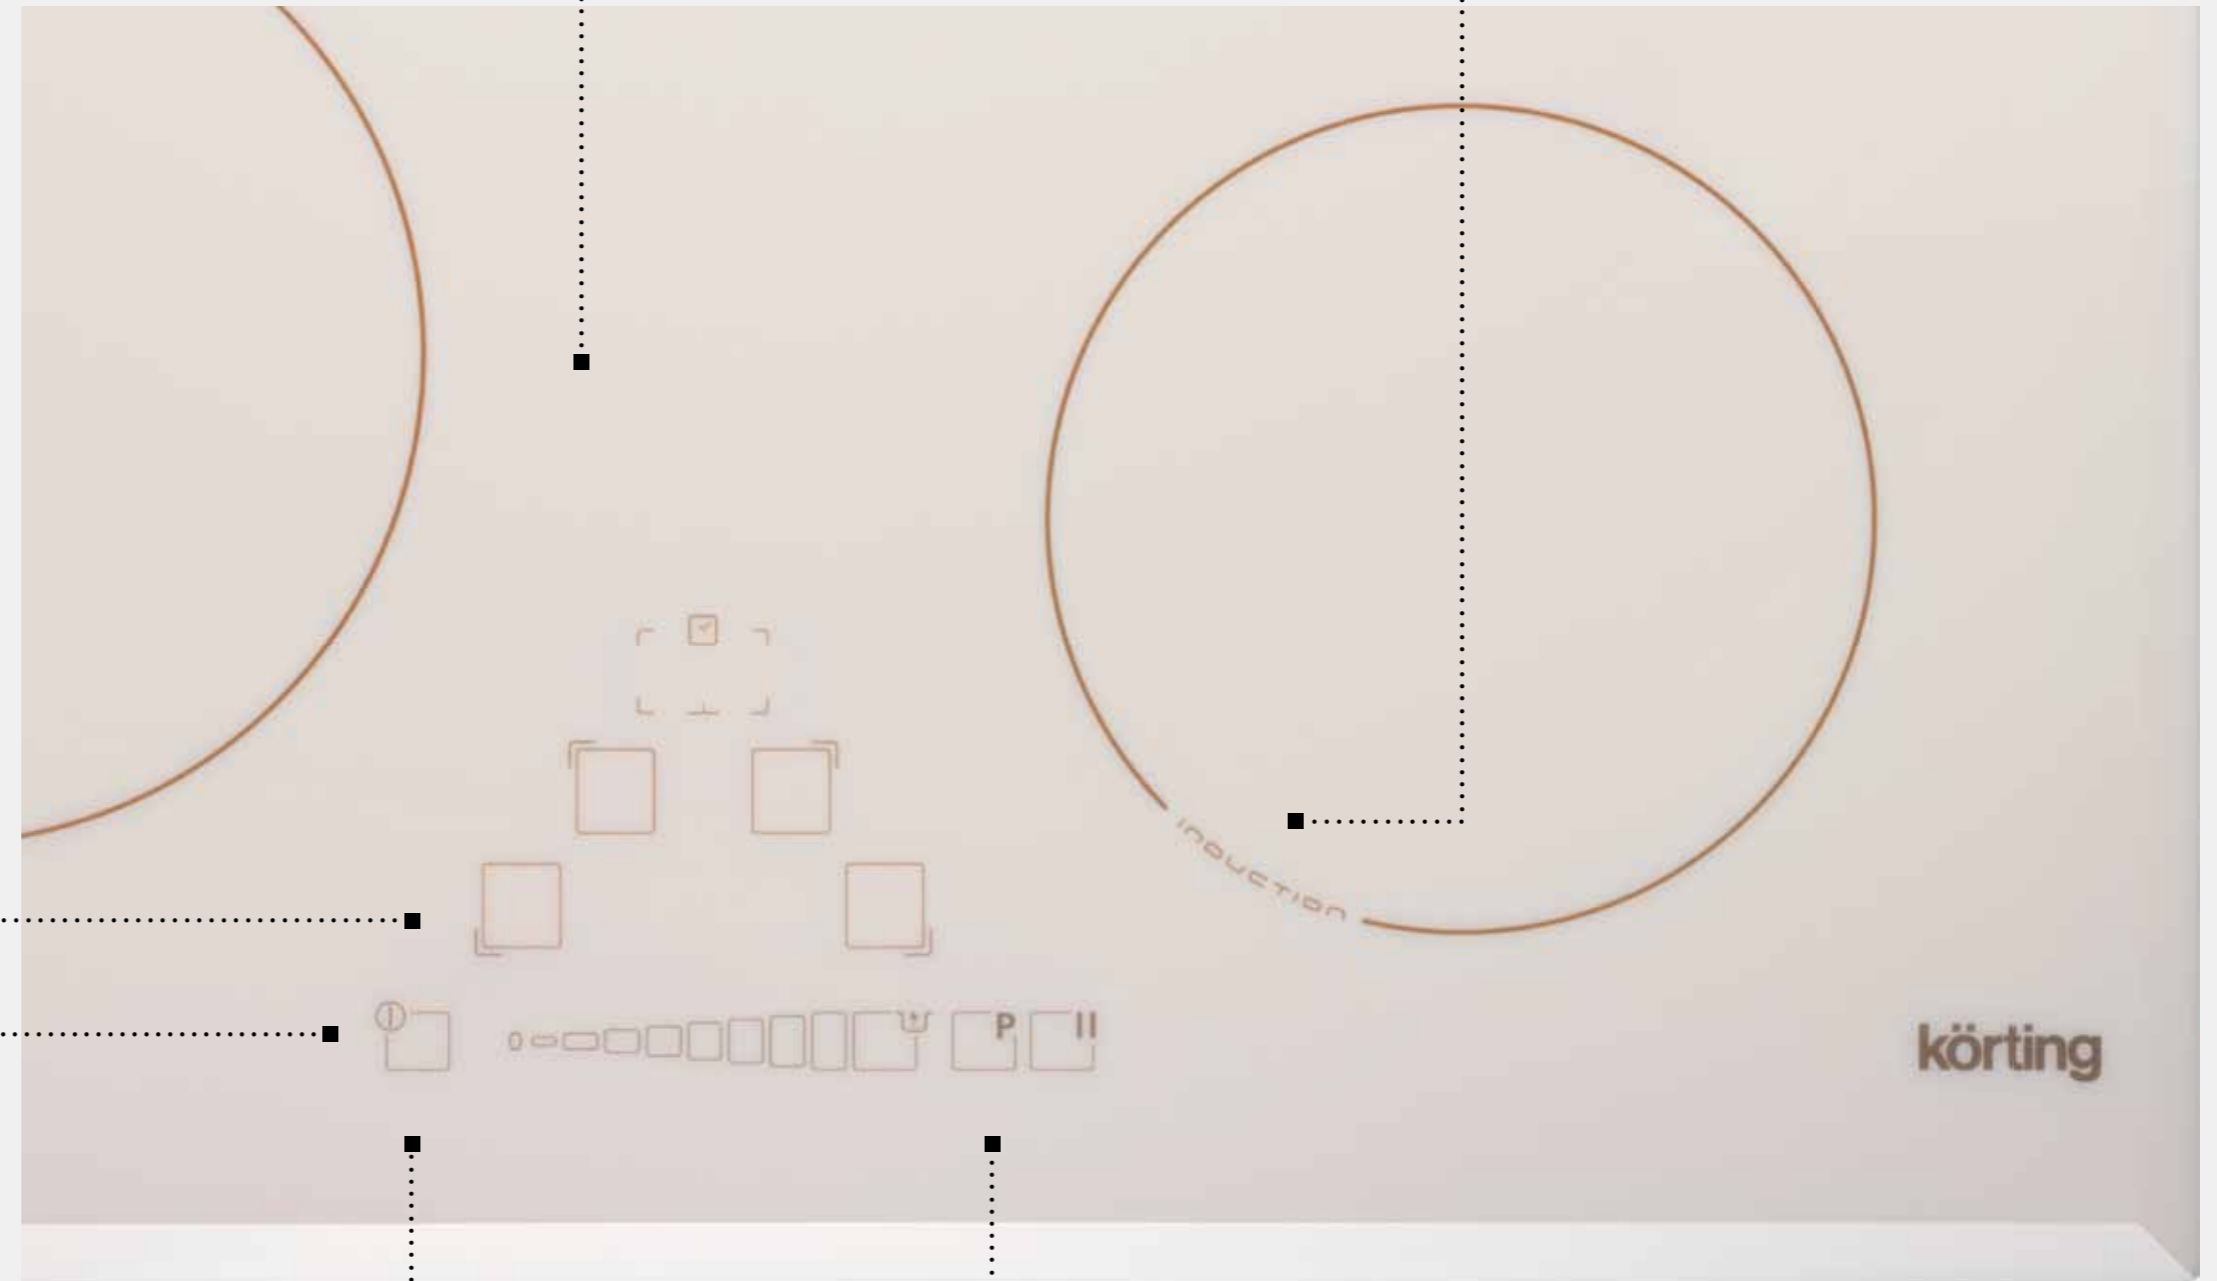

Режим Booster

Функция интенсивного нагрева. Мощность зоны нагрева значительно увеличивается на определенный промежуток времени, обеспечивая высокую скорость закипания.

Таймер отключения для каждой зоны

Установите временной отрезок для приготовления блюда и занимайтесь своими делами, в нужное время таймер сам выключит зону нагрева или оповестит вас об окончании временного промежутка.

Сенсорное управление Touch Control Slider I

Вам достаточно одного прикосновения для включения зоны нагрева и выбора уровня мощности. Ошибка при включении абсолютно невозможна, благодаря световой индикации и продуманному расположению сенсорных кнопок.

Функция «Защита детей» I

Korting подумал о безопасности ваших малышей! Функция «Защита детей» блокирует всю панель, и маленький непоседа не сможет включить поверхность.

Индукционный нагрев

Благодаря тому, что нагревается непосредственно дно посуды, а не поверхность плиты, нагрев происходит быстрее и экономит время для приготовления пищи. Потребление электроэнергии варочной индукционной поверхности Korting значительно ниже, чем у обычных плит. Индукционные поверхности Korting безопасны, ведь они не нагреваются во время работы. Еще одним весомым преимуществом индукции служит легкая чистка: достаточно просто протереть её мягкой тканью, и от грязи не останется и следа.

Функция «Stop&Go»

Эргономика техники складывается из деталей. Именно, такой деталью является функция Stop&Go. Вам позвонили или ребенок вернулся из школы, когда вы готовите и не можете отлучиться ни на секунду. Одним нажатием Stop&Go переводит поверхность на минимальный уровень мощности, и у вас есть несколько минут, чтобы отвлечься. Повторным нажатием режимы возвращаются на заданную мощность, и вы можете продолжить приготовление!