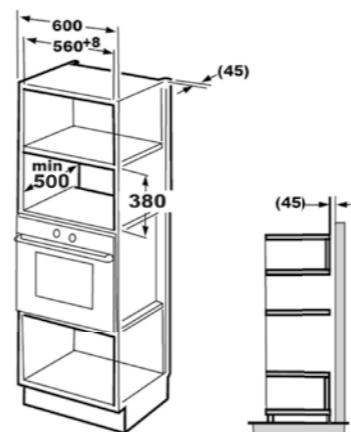

Духовые шкафы

OGG 771 CFX/CFN/CFW
OEG 771 CFX/CFN
OGG 540 CFX

Микроволновые печи

KMI 925 CX

KMI 825 XN

KMI 720 X

Варочные поверхности

HI 6450 RI/BGR
HI 6400 BCH
HK 6205 BW/RI/RN

HI 6405 B
HI 6203 B
HK 6305 B/X/BX
HK 6355 X
HK 6203 X

Варочные поверхности

HI 6402 X
HK 6002 X

HK 4103 BX

HI 3200 B
HK 3203 B

HGG 385 CTN
HGG 382 CN

HGG 985 CTN/CTW

HGG 785 CTN/CTW

HGG 695 CTAN
HGG 685 CTN/CTW
HGG 645 N/W

HG 930 CTX PRO
HG 995 CTX