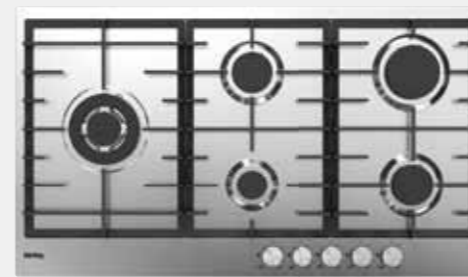

Газовая варочная поверхность

HG 930 CTX PRO

- 5 высокоэффективных газовых конфорок
- Сверхмощная конфорка WOK
- Металлические поворотные регуляторы мощности нагрева
- Автоматический электроподжиг
- Газ-контроль каждой конфорки
- Чугунные держатели для посуды

Серия: Steel Pro
Цвет поверхности: нержавеющая сталь
Ширина: 90 см