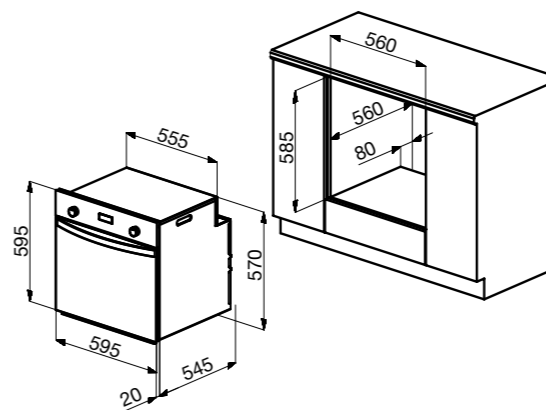

OGG 742 CRSN/CRSI

KHC 6740 RN/RB Wood