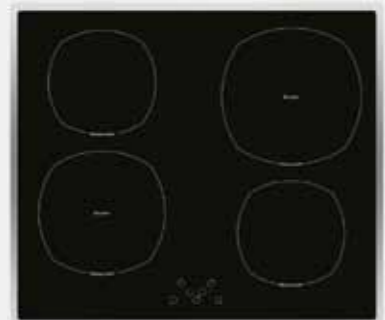

145/1,2	265/170/2,2/1,4
210/120/2,1/0,7	145/1,2

Аксессуары в комплекте:
Скребок для чистки стеклокерамической поверхности

Размер ниши для встраивания (ШхГ): 560x490 мм
Размеры прибора (ВхШхГ): 62x580x510 мм
Мощность: 6,7 кВт
4 индукционные зоны нагрева (мм/кВт):

145/1,2	265/170/2,2/1,4
210/120/2,1/0,7	145/1,2

Аксессуары в комплекте:
Скребок для чистки стеклокерамической поверхности

Независимая индукционная стеклокерамическая варочная поверхность**HI 6405 B**

- Зоны нагрева: Induction
- Сенсорное управление TOUCH CONTROL
- Дисплей для каждой зоны нагрева
- Таймер отключения для каждой зоны
- Функция «Защита детей»
- Функция блокировки выбранного режима
- Автоматическое отключение
- Индикация остаточного тепла
- Режим Booster
- Режим Super Booster

Дизайн рамки: скошенные края
Цвет поверхности: черная стеклокерамика
Ширина: 60 см

Независимая индукционная стеклокерамическая варочная поверхность**HI 6402 X**

- Зоны нагрева: Induction
- Сенсорное управление TOUCH CONTROL
- Дисплей для каждой зоны нагрева
- Таймер отключения для каждой зоны
- Функция «Защита детей»
- Функция блокировки выбранного режима
- Автоматическое отключение
- Индикация остаточного тепла
- Режим Booster на двух зонах