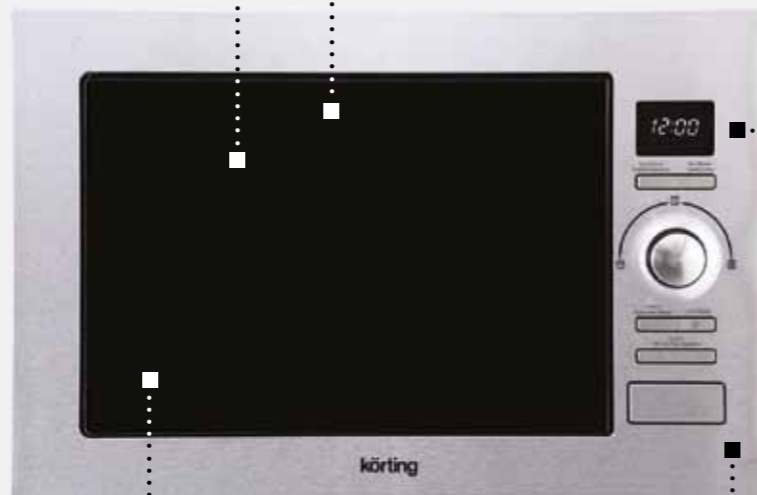

Конвекция + Гриль

Приготовление продукта, происходит за счет конвекции, помимо этого продукт покрывается хрустящей корочкой за счет применения ТЭНа гриля.

Микроволны + Конвекция + Гриль

При помощи микроволн, можно бережно разморозить продукт, приготовить его, задействовав конвекцию и добиться хрустящей корочки при помощи ТЭНа гриля.

Автоматическая разморозка

В микроволновых печах Korting предусмотрен режим «автоматическая разморозка». С этой функцией вам не придется подсчитывать, сколько времени потребуется для разморозки того или иного продукта и какую мощность устанавливать: СВЧ-печь все сделает сама.