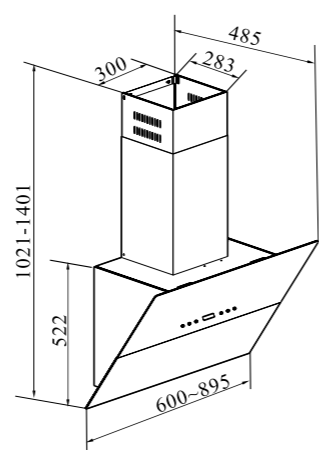

Кухонные вытяжки

Кухонные вытяжки