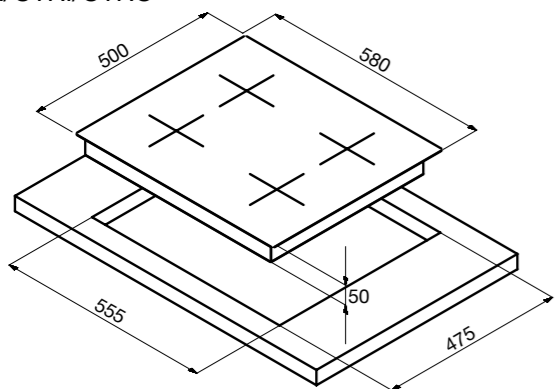

HG 6115 CTRA/CTRN/
CTRR/CTRI/CTRC

Специальная серия «Retro»

OKB 482 CRSI/CRSB/CRSN/CRSC

HG 630 CTSI/CTSB/CTSN/CTSC