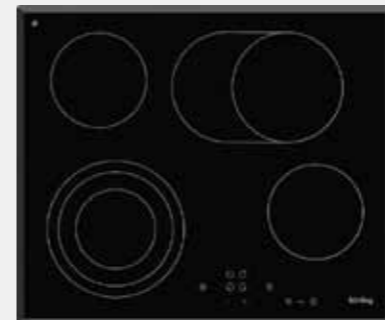

Независимая стеклокерамическая варочная поверхность

HK 6305 B

- Зоны нагрева: Hilight
- 2 зоны расширения: круглая тройная, овальная
- Сенсорное управление TOUCH CONTROL
- Дисплей для каждой зоны нагрева
- Акустический таймер
- Таймер отключения для каждой зоны
- Функция Stop&Go
- Функция подогрева
- Функция «Защита детей»
- Функция блокировки выбранного режима
- Автоматическое отключение
- Индикация остаточного тепла
- Защита от выкипания

Дизайн рамки: скошенные края
Цвет поверхности: черная стеклокерамика
Ширина: 60 см

Размер ниши для встраивания (ШхГ): 560x490 мм
Размеры прибора (ВхШхГ): 50x600x510 мм
Мощность: 7,1 кВт
4 зоны нагрева Hilight (мм/кВт):

145/1,2	170x265/2,4
210/175/120/2,3	145/1,2

Аксессуары в комплекте:
Скребок для чистки стеклокерамической поверхности

Размер ниши для встраивания (ШхГ): 560x490 мм
Размеры прибора (ВхШхГ): 50x600x510 мм
Мощность: 7,1 кВт
4 зоны нагрева Hilight (мм/кВт):

145/1,2	170x265/2,4
210/175/120/2,3	145/1,2

Аксессуары в комплекте:
Скребок для чистки стеклокерамической поверхности

Размер ниши для встраивания (ШхГ): 560x490 мм
Размеры прибора (ВхШхГ): 50x600x510 мм
Мощность: 7,1 кВт
4 зоны нагрева Hilight (мм/кВт):

145/1,2	170x265/2,4
210/175/120/2,3	145/1,2

Аксессуары в комплекте:
Скребок для чистки стеклокерамической поверхности