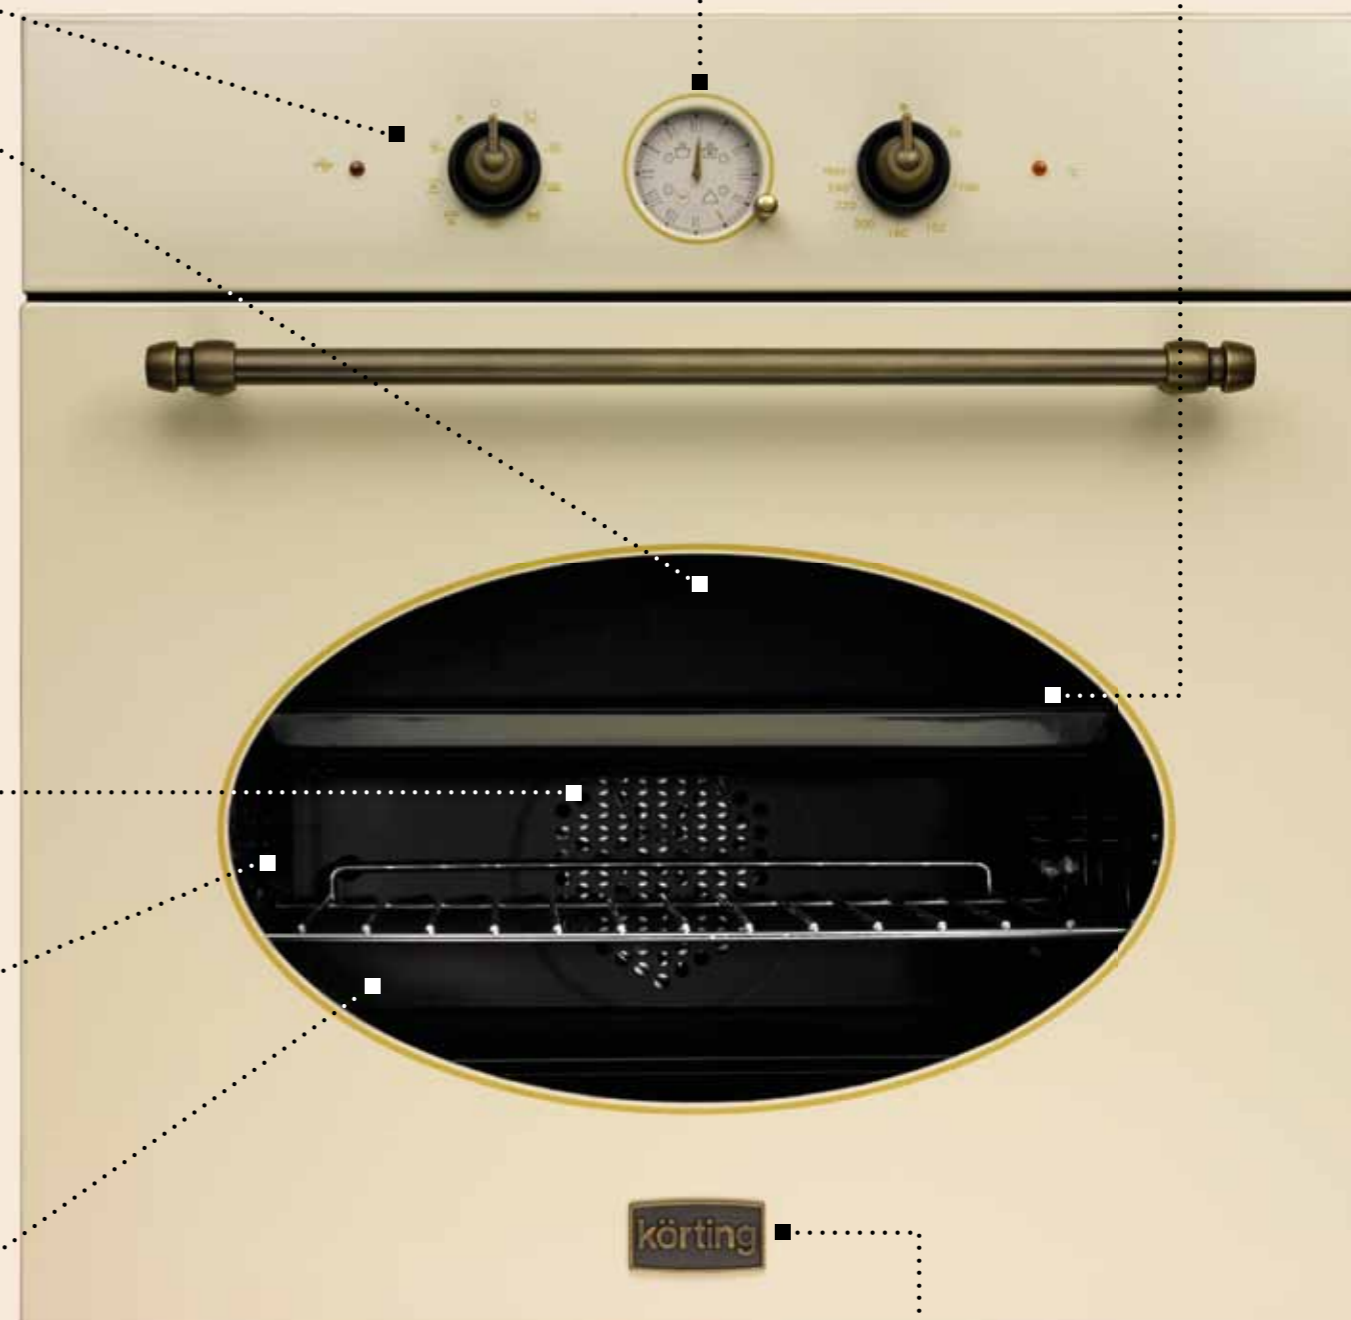

Дизайн Retro

Ручка дверцы, поворотные регуляторы и другие элементы, выполненные под состаренную бронзу, смотрятся очень стильно и завершают элегантно исполнение классической линии.

Металлический шильд

Каждый металлический шильд с надписью Körting шлифуется вручную, для придания ему классического «винтажного» стиля.