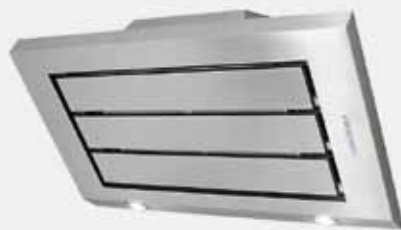

Кухонная вытяжка

КНС 9959 X

- Электронное управление
- 4 режима
- Мощность: 950 м³/ч
- Уровень шума: 53 дБ
- Таймер
- Функция Clean Air
- Режим Booster
- Индикация загрязнения фильтров
- 2 галогеновые лампы освещения: 20 Вт
- Алюминиевые жировые фильтры
- Система периметрального всасывания

Тип монтажа: настенный монтаж
Ширина: 90 см
Цвет: нержавеющая сталь