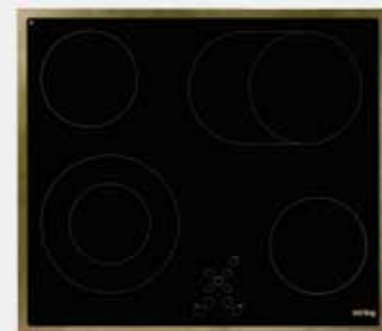

Независимая стеклокерамическая варочная поверхность

NK 6205 RN

- Зоны нагрева: Hilight
- 2 зоны расширения: круглая двойная, овальная
- Сенсорное управление TOUCH CONTROL
- Дисплей для каждой зоны нагрева
- Таймер отключения для каждой зоны
- Функция «Защита детей»
- Функция блокировки выбранного режима
- Автоматическое отключение
- Индикация остаточного тепла

Дизайн рамки: металлическая, цвет бронза
Цвет поверхности: черный
Ширина: 60 см

Размер ниши для встраивания (ШхГ): 560x490 мм
Размеры прибора (ВхШхГ): 62x580x510 мм
Мощность: 6,7 кВт
4 индукционные зоны нагрева (мм/кВт):

145/1,2	265/170/2,2/1,4
210/120/2,1/0,7	145/1,2

Аксессуары в комплекте:
Скребок для чистки стеклокерамической поверхности

Размер ниши для встраивания (ШхГ): 560x490 мм
Размеры прибора (ВхШхГ): 62x580x510 мм
Мощность: 6,7 кВт
4 индукционные зоны нагрева (мм/кВт):

145/1,2	265/170/2,2/1,4
210/120/2,1/0,7	145/1,2

Аксессуары в комплекте:
Скребок для чистки стеклокерамической поверхности

Размер ниши для встраивания (ШхГ): 560x490 мм
Размеры прибора (ВхШхГ): 62x580x510 мм
Мощность: 6,7 кВт
4 индукционные зоны нагрева (мм/кВт):

145/1,2	265/170/2,2/1,4
210/120/2,1/0,7	145/1,2

Аксессуары в комплекте:
Скребок для чистки стеклокерамической поверхности