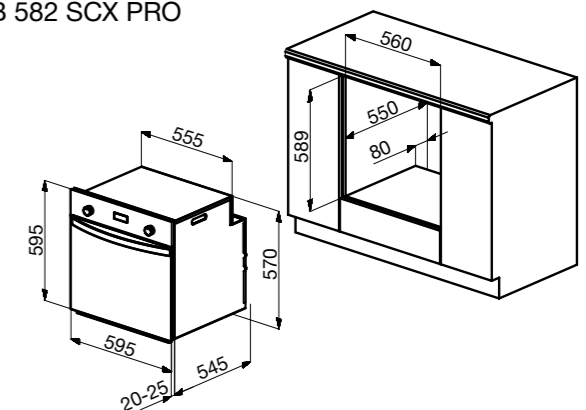

OKB 9102 SCX/SCGB/SCGW/SCGN PRO
OKB 582 SCX PRO