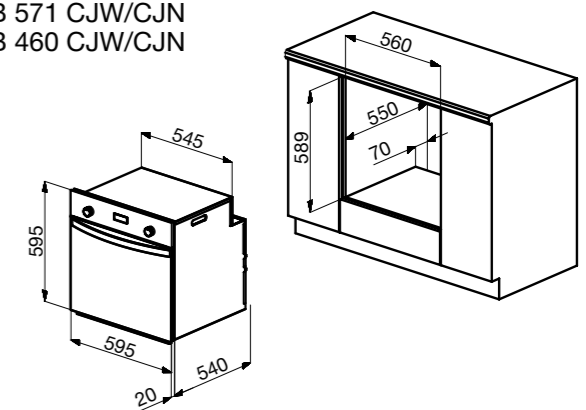

OKB 9112 CJW/CJN
OKB 571 CJW/CJN
OKB 460 CJW/CJN