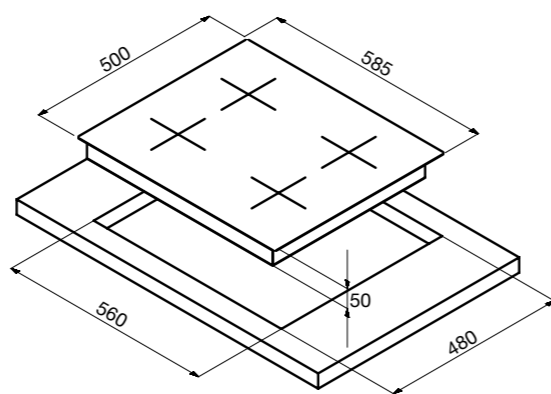

Варочные поверхности

HG 630 CTX/CTN PRO
HG 695 CTX/CTW/CTN/CX
HG 675 CX/CN/CW/X
HG 685 CTX/CX

HG 985 CTX

Специальная серия «1889»

OKB 1082 CRN/CRR/CRI/CRC/CRA
OGG 1052 CRN/CRR/CRI/CRC
OEG 1052 CRN/CRC/CRI

HG 7115 CTRN/CTRR/CTRI/CTRC

HG 6115 CTRA/CTRN/
CTRR/CTRI/CTRC

Специальная серия «Retro»

OKB 482 CRSI/CRSB/CRSN/CRSC

HG 630 CTSI/CTSB/CTSN/CTSC

Специальная серия «Retro»

OKB 471 CNRI/CNRN/CNRC/CGRI/CGRN

HG 655 CTRI/CTRN/CTRC/CTGRI/CTGRN

OKB 4604 CGRN/CRI/CRN/CRC

HG 455 CTGRN/CTRI/CTRN/CTRC

OGG 742 CRSN/CRSI

KHC 6740 RN/RB Wood

KHC 6930 RN/RI/RC

KHC 6740 RN/RB/RI