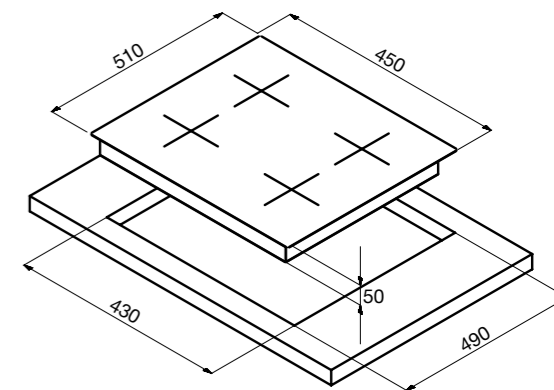

Духовые шкафы

OGG 771 CFX/CFN/CFW
OEG 771 CFX/CFN
OGG 540 CFX

Микроволновые печи

KMI 925 CX

KMI 825 XN

KMI 720 X

Варочные поверхности

HI 6450 RI/BGR
HI 6400 BCH
HK 6205 BW/RI/RN

HI 6405 B
HI 6203 B
HK 6305 B/X/BX
HK 6355 X
HK 6203 X

Варочные поверхности

HI 6402 X
HK 6002 X

HK 4103 BX

HI 3200 B
HK 3203 B

HGG 385 CTN
HGG 382 CN

HGG 985 CTN/CTW

HGG 785 CTN/CTW

HGG 695 CTAN
HGG 685 CTN/CTW
HGG 645 N/W

HG 930 CTX PRO
HG 995 CTX