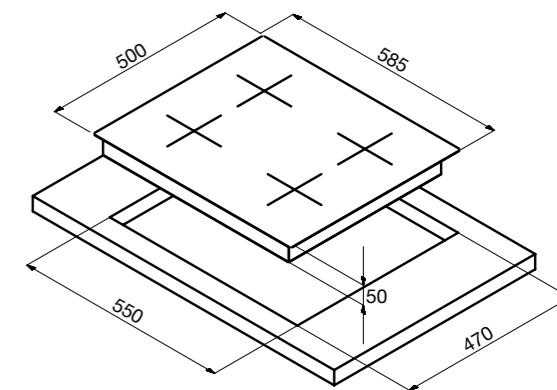

Специальная серия «Retro»

OKB 471 CNRI/CNRN/CNRC/CGRI/CGRN

HG 655 CTRI/CTRN/CTRC/CTGRI/CTGRN