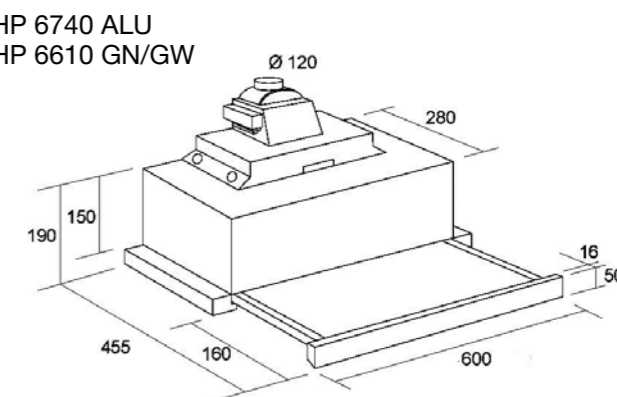

Кухонные вытяжки

Кухонные вытяжки