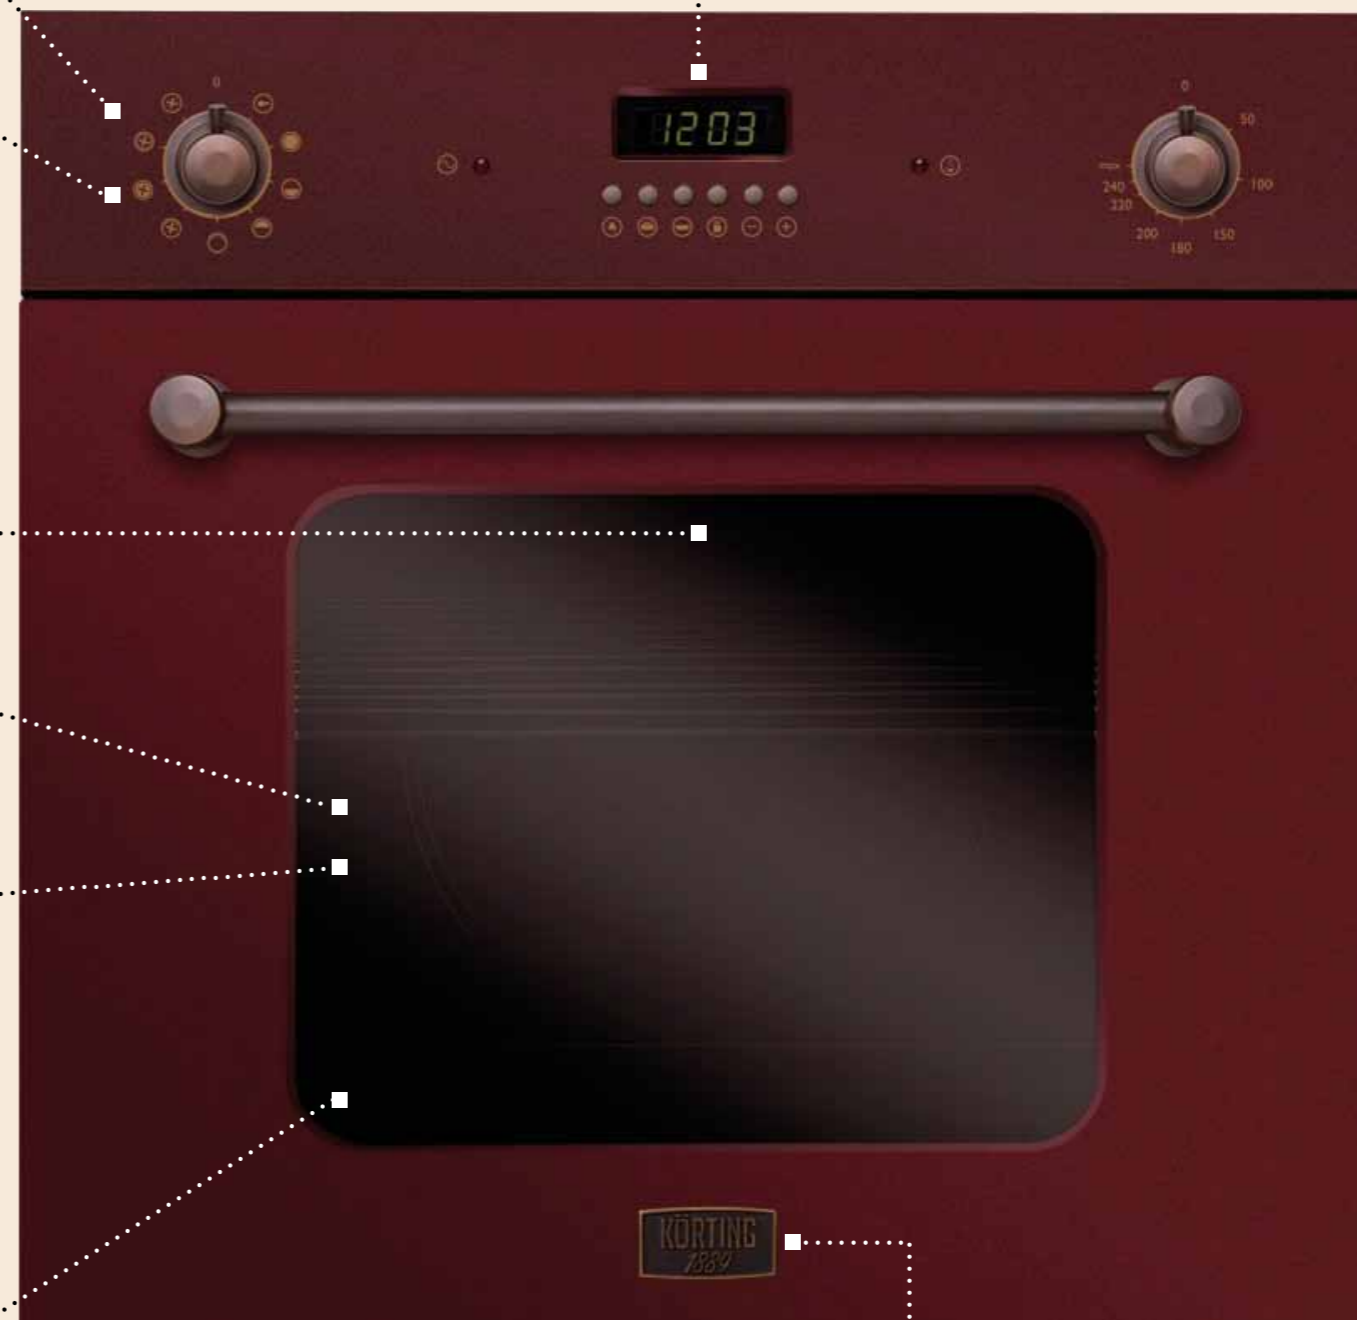

Цифровой дисплей

Дисплей отображает фактическое время, время оставшееся до окончания приготовления и настройки таймера отложенного старта. Наличие цифрового дисплея в этой серии – это и есть прекрасное подтверждение тому, что классический дизайн отлично сочетается с современными функциями.