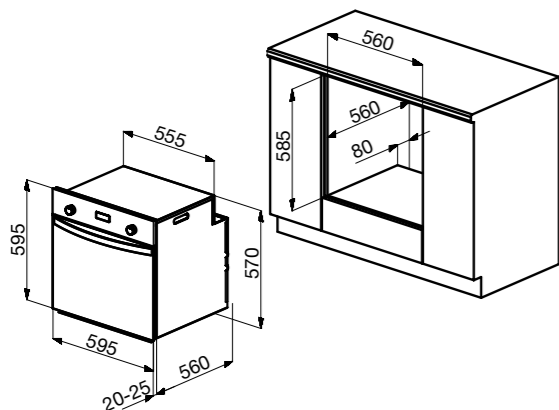

Варочные поверхности

HG 630 CTX/CTN PRO
HG 695 CTX/CTW/CTN/CX
HG 675 CX/CN/CW/X
HG 685 CTX/CX

HG 985 CTX

Специальная серия «1889»

OKB 1082 CRN/CRR/CRI/CRC/CRA
OGG 1052 CRN/CRR/CRI/CRC
OEG 1052 CRN/CRC/CRI

HG 7115 CTRN/CTRR/CTRI/CTRC

HG 6115 CTRA/CTRN/
CTRR/CTRI/CTRC

Специальная серия «Retro»

OKB 482 CRSI/CRSB/CRSN/CRSC

HG 630 CTSI/CTSB/CTSN/CTSC

Специальная серия «Retro»

OKB 471 CNRI/CNRN/CNRC/CGRI/CGRN

HG 655 CTRI/CTRN/CTRC/CTGRI/CTGRN

OKB 4604 CGRN/CRI/CRN/CRC

HG 455 CTGRN/CTRI/CTRN/CTRC

OGG 742 CRSN/CRSI

KHC 6740 RN/RB Wood

KHC 6930 RN/RI/RC

KHC 6740 RN/RB/RI