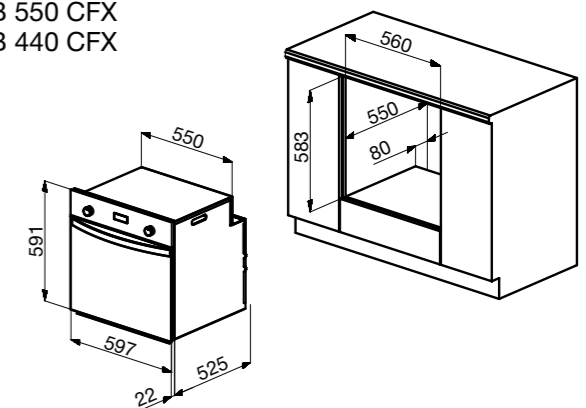

OKB 551 CFX
OKB 550 CFX
OKB 440 CFX