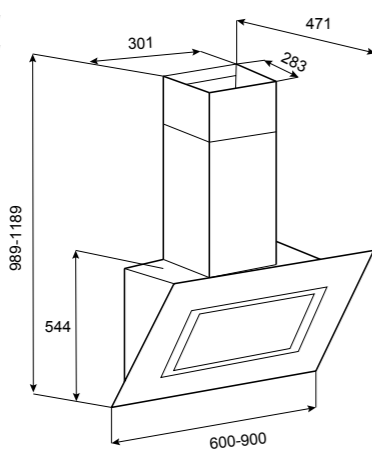

Кухонные вытяжки

Кухонные вытяжки