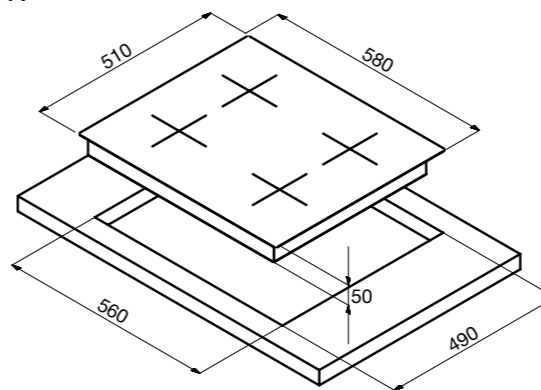

Варочные поверхности

HI 6402 X
HK 6002 X