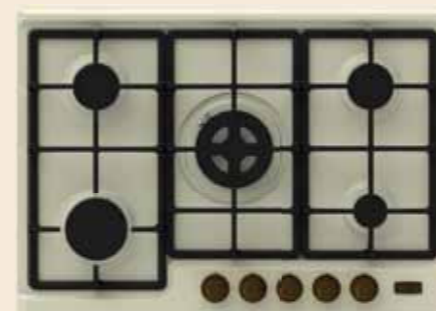

Газовая варочная поверхность

HG 7115 CTRI

- 5 высокоэффективных газовых конфорок
- Сверхмощная конфорка WOK
- Поворотные регуляторы мощности нагрева из латуни
- Автоматический электроподжиг
- Газ-контроль каждой конфорки
- Чугунные держатели для посуды
- Металлический шильд

Серия: 1889
Цвет поверхности: античный белый
Цвет ручек: латунь
Ширина: 70 см

Размер ниши для встраивания (ШхГ): 555x475 мм
Размеры прибора (ВхШхГ): 50x760x510 мм

5 газовых конфорок:
центральная: сверхмощная конфорка WOK 3,8 кВт
левая дальняя: 1,8 кВт
правая дальняя: 1,8 кВт
левая ближняя: 3,0 кВт
правая ближняя: 1,05 кВт

Аксессуары в комплекте:
Чугунная подставка WOK

Размер ниши для встраивания (ШхГ): 555x475 мм
Размеры прибора (ВхШхГ): 50x760x510 мм

5 газовых конфорок:
центральная: сверхмощная конфорка WOK 3,8 кВт
левая дальняя: 1,8 кВт
правая дальняя: 1,8 кВт
левая ближняя: 3,0 кВт
правая ближняя: 1,05 кВт

Аксессуары в комплекте:
Чугунная подставка WOK

Размер ниши для встраивания (ШхГ): 555x475 мм
Размеры прибора (ВхШхГ): 50x760x510 мм

5 газовых конфорок:
центральная: сверхмощная конфорка WOK 3,8 кВт
левая дальняя: 1,8 кВт
правая дальняя: 1,8 кВт
левая ближняя: 3,0 кВт
правая ближняя: 1,05 кВт

Аксессуары в комплекте:
Чугунная подставка WOK