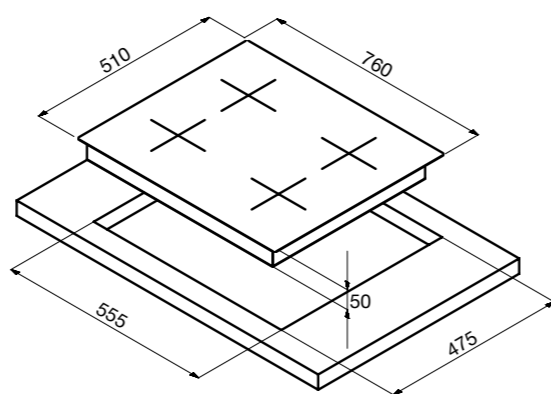

Варочные поверхности

HG 630 CTX/CTN PRO
HG 695 CTX/CTW/CTN/CX
HG 675 CX/CN/CW/X
HG 685 CTX/CX

HG 985 CTX

Специальная серия «1889»

OKB 1082 CRN/CRR/CRI/CRC/CRA
OGG 1052 CRN/CRR/CRI/CRC
OEG 1052 CRN/CRC/CRI

HG 7115 CTRN/CTRR/CTRI/CTRC

HG 6115 CTRA/CTRN/
CTRR/CTRI/CTRC

Специальная серия «Retro»

OKB 482 CRSI/CRSB/CRSN/CRSC

HG 630 CTSI/CTSB/CTSN/CTSC

Специальная серия «Retro»

OKB 471 CNRI/CNRN/CNRC/CGRI/CGRN

HG 655 CTRI/CTRN/CTRC/CTGRI/CTGRN

OKB 4604 CGRN/CRI/CRN/CRC

HG 455 CTGRN/CTRI/CTRN/CTRC

OGG 742 CRSN/CRSI

KHC 6740 RN/RB Wood

KHC 6930 RN/RI/RC

KHC 6740 RN/RB/RI