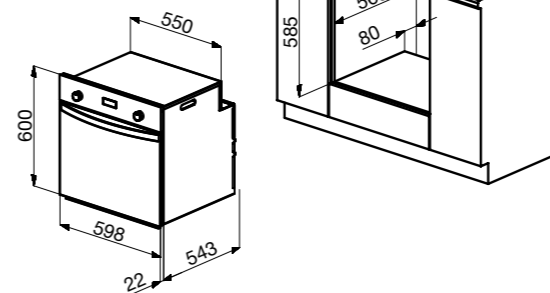

OKB 9113 CFX
OKB 792 CFX/PFX
OKB 752 CFN/CFW
OKB 592 CFX
OKB 552 CFX