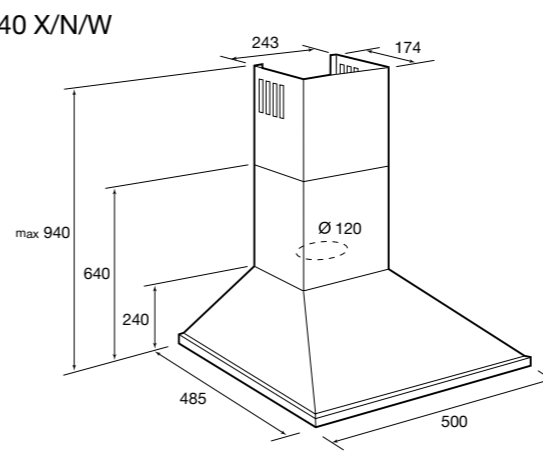

KHI 9751 X
KHI 6751 X

KHI 6410 X

Кухонные вытяжки

KHC 5740 X/N/W