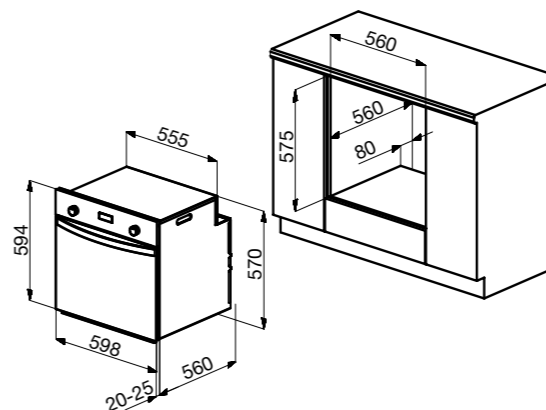

Специальная серия «Retro»

OKB 471 CNRI/CNRN/CNRC/CGRI/CGRN

HG 655 CTRI/CTRN/CTRC/CTGRI/CTGRN