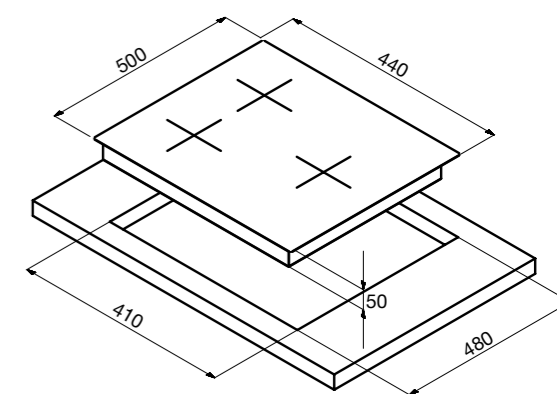

OKB 4604 CGRN/CRI/CRN/CRC

HG 455 CTGRN/CTRI/CTRN/CTRC