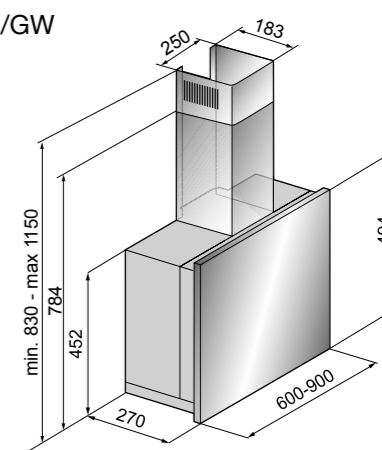

KHP 6740 ALU
KHP 6610 GN/GW

KHP 6880 GN/GW