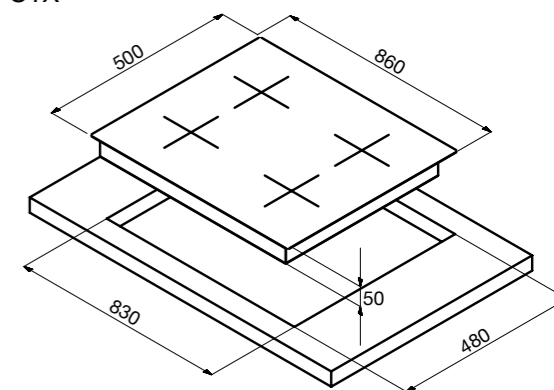

HG 930 CTX PRO
HG 995 CTX