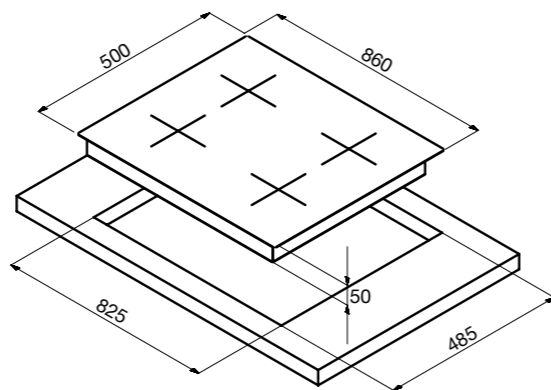

Варочные поверхности

HG 630 CTX/CTN PRO
HG 695 CTX/CTW/CTN/CX
HG 675 CX/CN/CW/X
HG 685 CTX/CX

HG 985 CTX

Специальная серия «1889»

OKB 1082 CRN/CRR/CRI/CRC/CRA
OGG 1052 CRN/CRR/CRI/CRC
OEG 1052 CRN/CRC/CRI

HG 7115 CTRN/CTRR/CTRI/CTRC