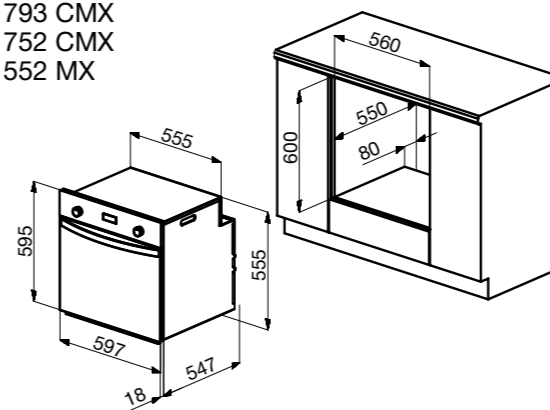

OKB 993 CMX
OKB 793 CMX
OKB 752 CMX
OKB 552 MX