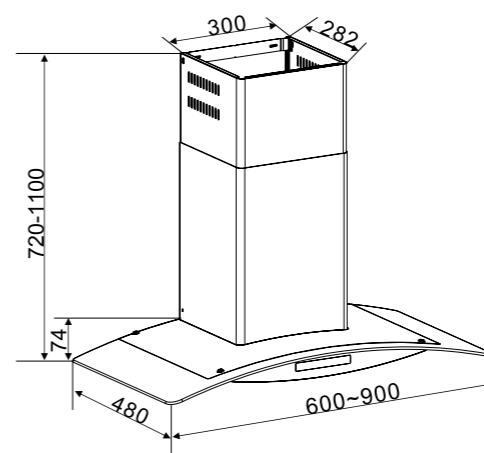

KHC 9972 X
KHC 6972 X

KHC 9971 X
KHC 6971 X

Кухонные вытяжки

KHC 9672 X
KHC 6672 X