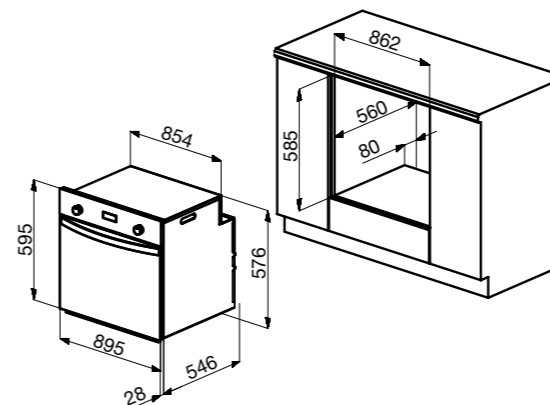

OGG 5409 CSX PRO