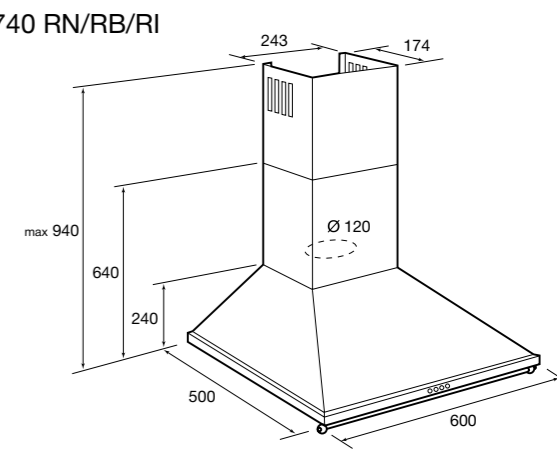

KHC 6930 RN/RI/RC

KHC 6740 RN/RB/RI